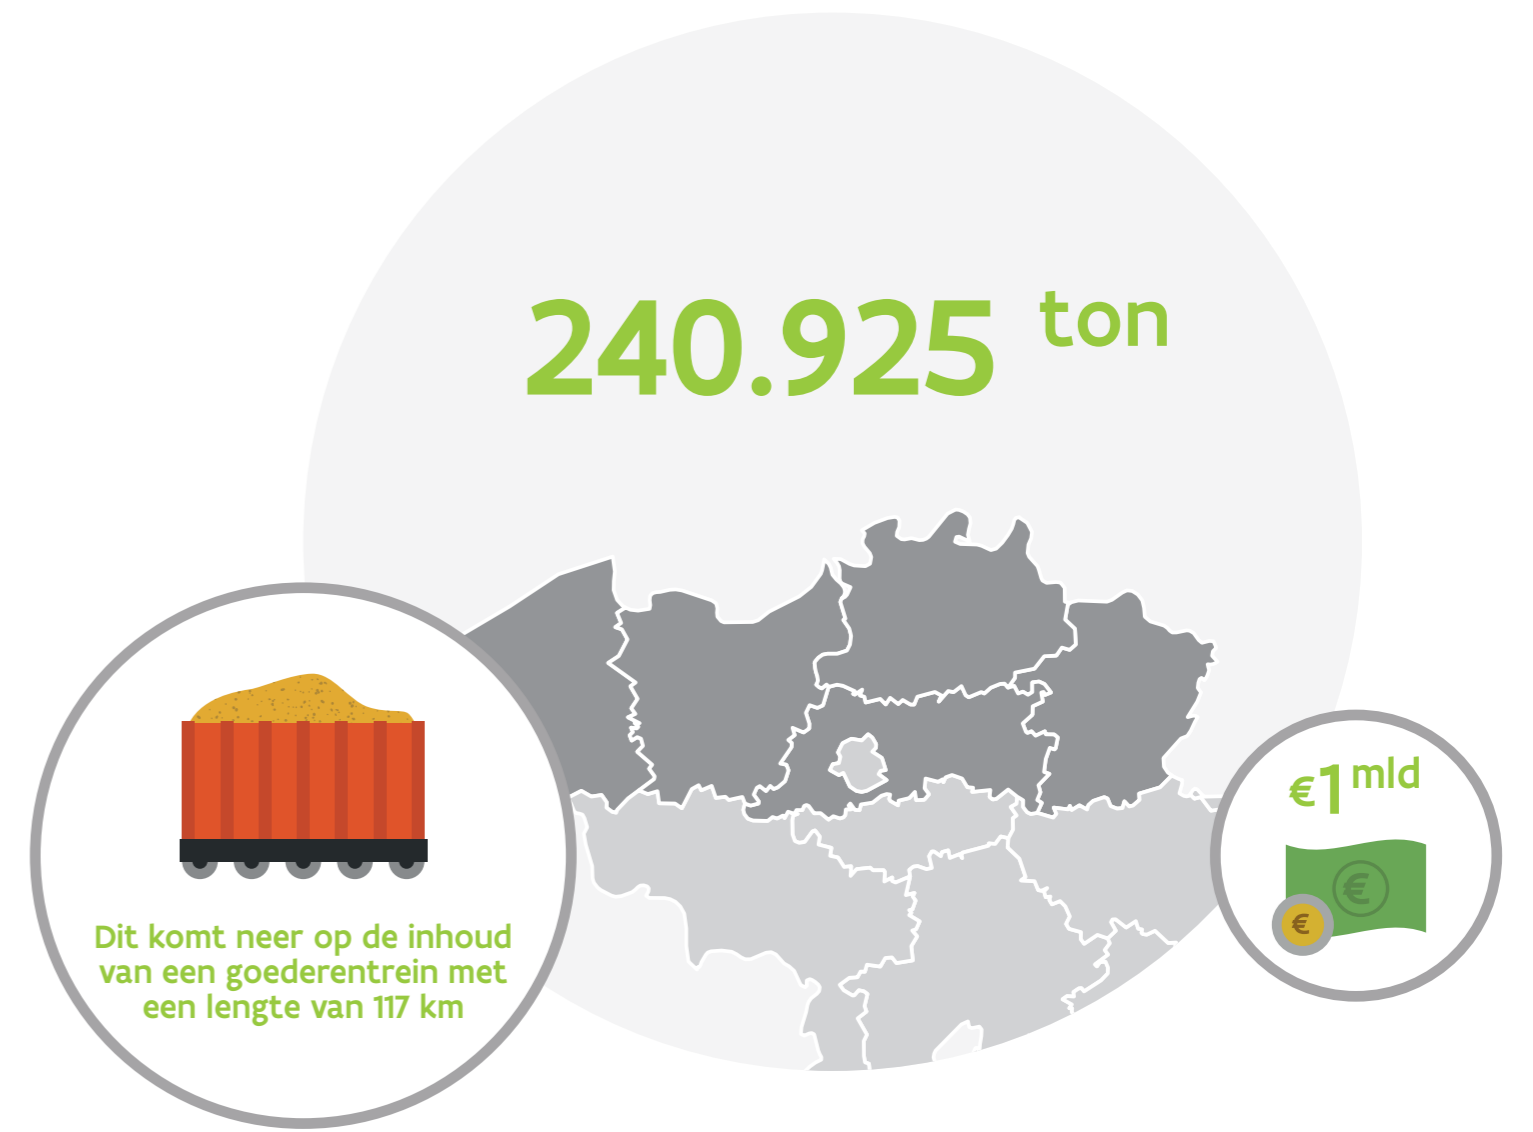

## FEITEN EN CIJFERS

Vlaanderen  
is omgeving

### HOEVEEL VOEDSEL VERSPILLEN VLAAMSE HUISHOUDENS?

Een Vlaams huishouden gooit jaarlijks 88 kg voedsel weg

Vlaamse huishoudens gooien jaarlijks samen 240.925 ton voedsel weg