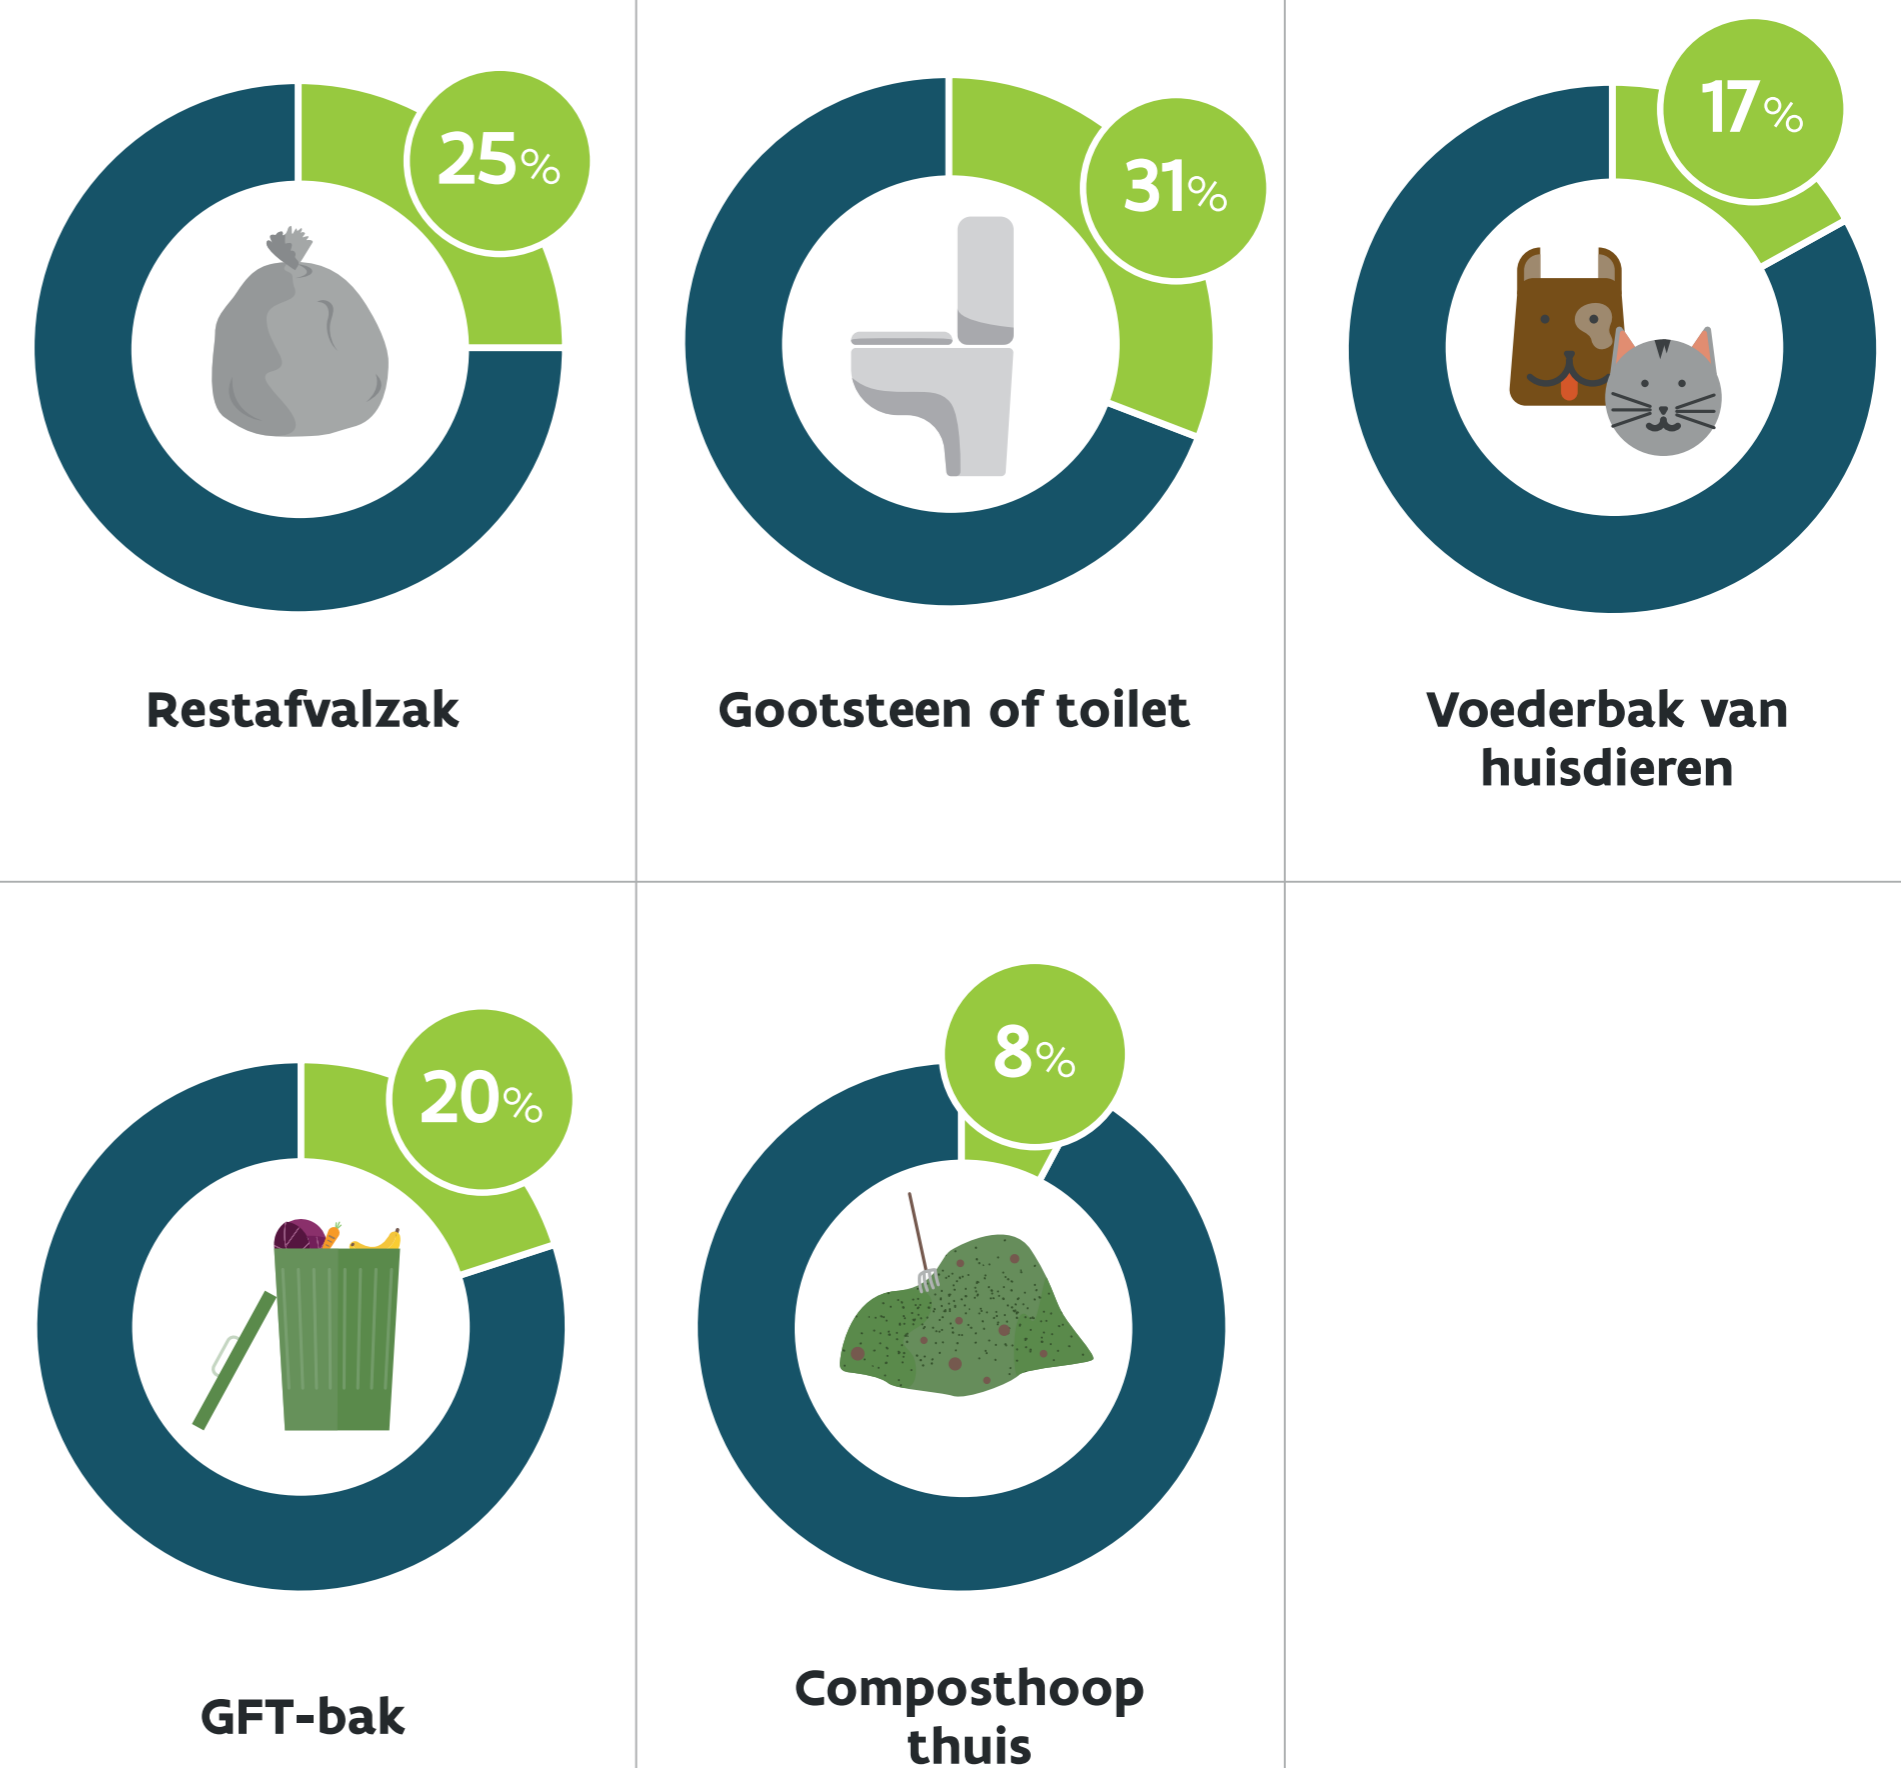

## FEITEN EN CIJFERS

Vlaanderen  
is omgeving

### HOEVEEL VOEDSEL VERSPILLEN VLAAMSE HUISHOUDENS?

Een Vlaams huishouden gooit jaarlijks 88 kg voedsel weg

Vlaamse huishoudens gooien jaarlijks samen 240.925 ton voedsel weg

### WELKE VOEDING VERSPILLEN VLAAMSE HUISHOUDENS?

### WAAR KOMT HET VERSPILDE VOEDSEL TERECHT?