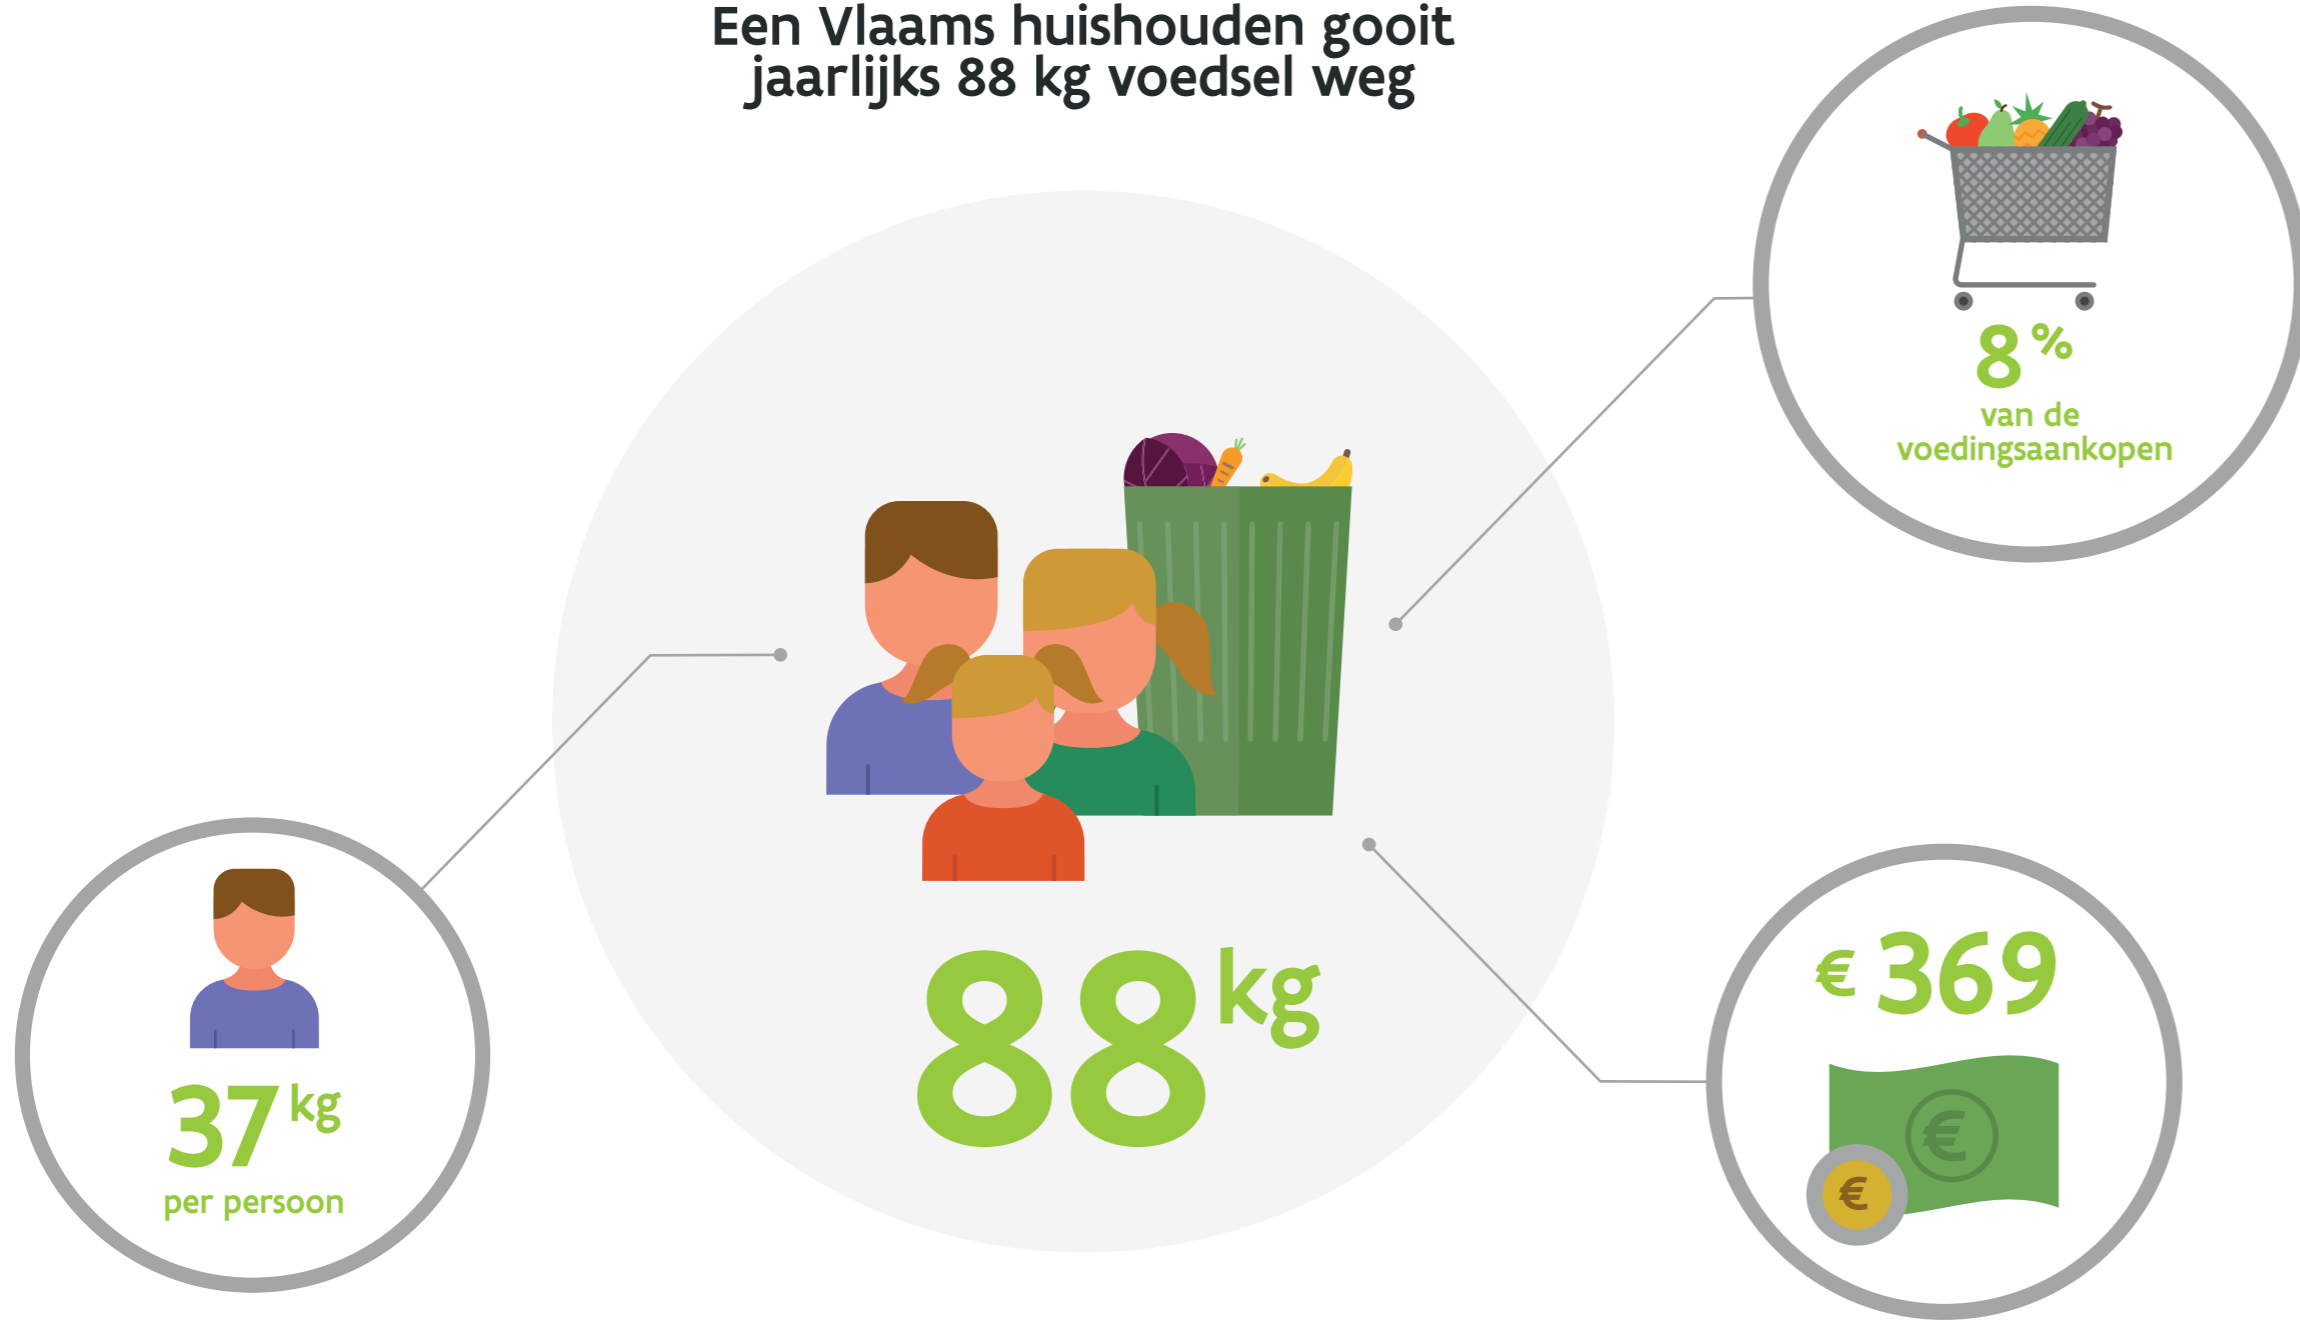

# Voedselverlies bij Vlaamse huishoudens

### HOEVEEL VOEDSEL VERSPILLEN VLAAMSE HUISHOUDENS?

Een Vlaams huishouden gooit jaarlijks 88 kg voedsel weg

Vlaamse huishoudens gooien jaarlijks samen 240.925 ton voedsel weg